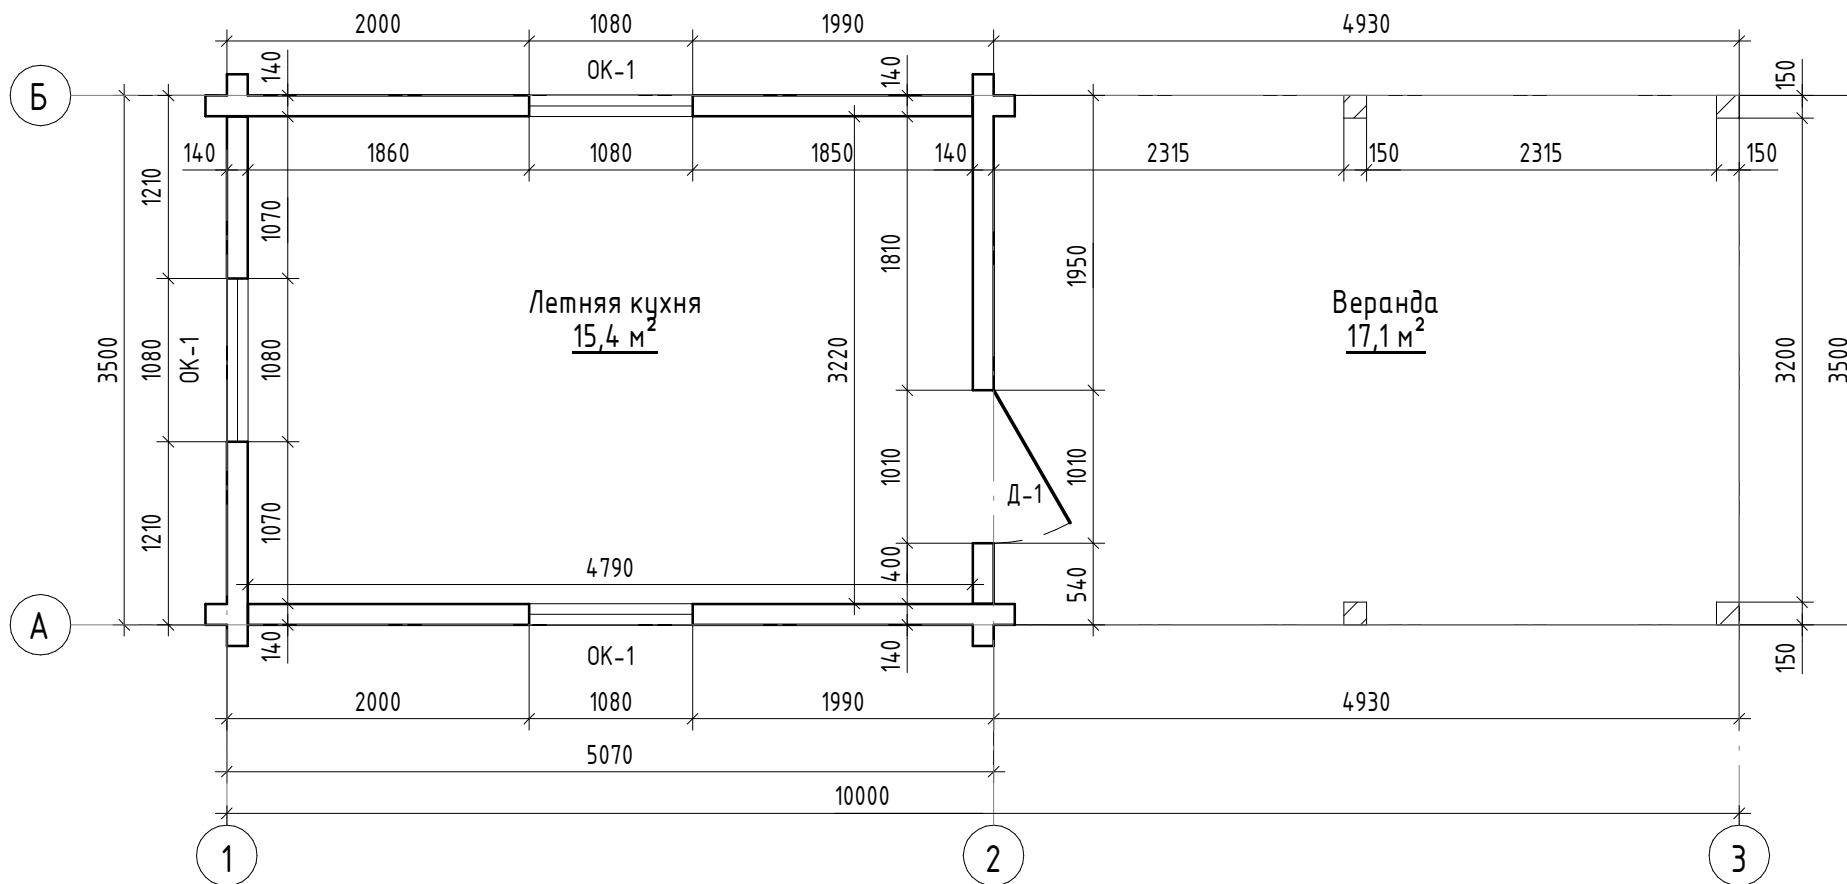

## Летняя кухня с верандой, 10х3.5м

Ведомость дверных проемов

Марка	Габарит строительного проема	Габарит изделия	Кол.	Примечание
Д-1	1010x2125	960x2100	1	

Ведомость оконных проемов

Марка	Габарит строительного проема	Габарит изделия	Кол.	Примечание
ОК-1	1080x1300	1000x1200	3	