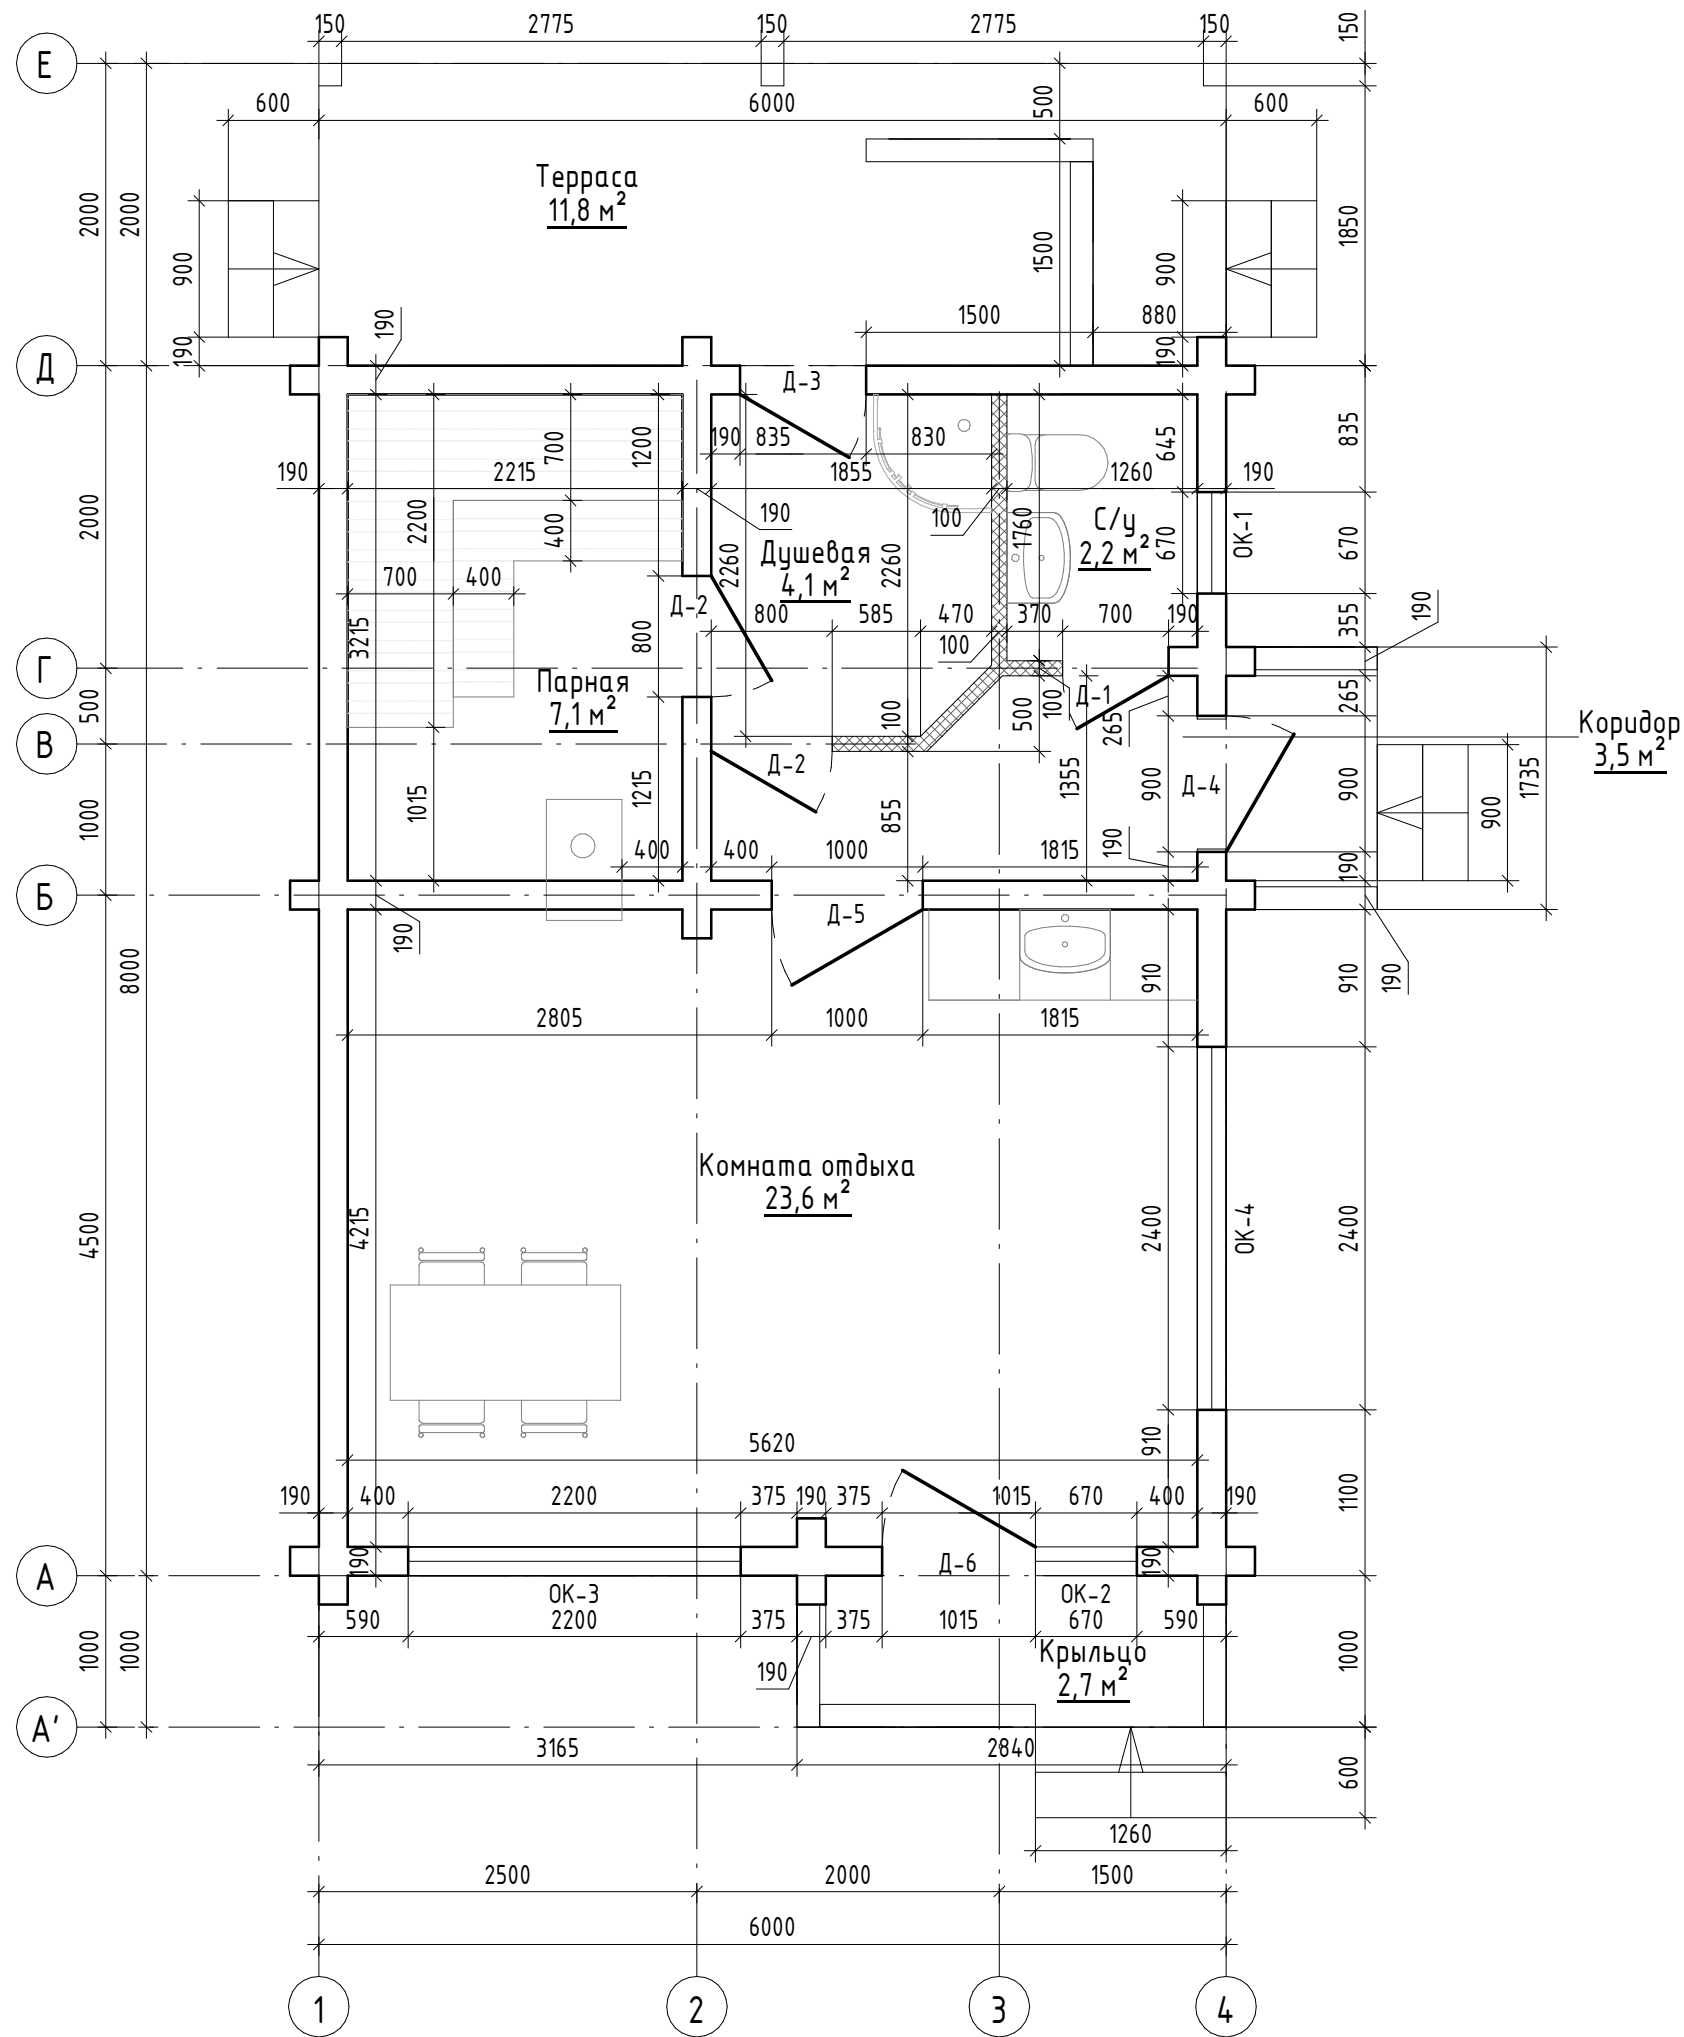

План бани 10х6м, брус 190х140мм

Ведомость дверных проемов

Марка	Габарит строительного проема	Габарит изделия	Кол.	Примечание
Д-1	700х2100	600х2000	1	
Д-2	800х	700х1900	2	
Д-3	835х2200	735х2100	1	
Д-4	900х2100	800х2000	1	
Д-5	1000х2100	900х2000	1	
Д-6	1015х2200	915х2120	1	

Ведомость оконных проемов

Марка	Габарит строительного проема	Габарит изделия	Кол.	Примечание
ОК-1	670х1805	590х1705	1	
ОК-2	670х2200	590х2120	1	
ОК-3	2200х1805	2110х1705	1	
ОК-4	2400х1805	2315х1705	1	

Согласовано