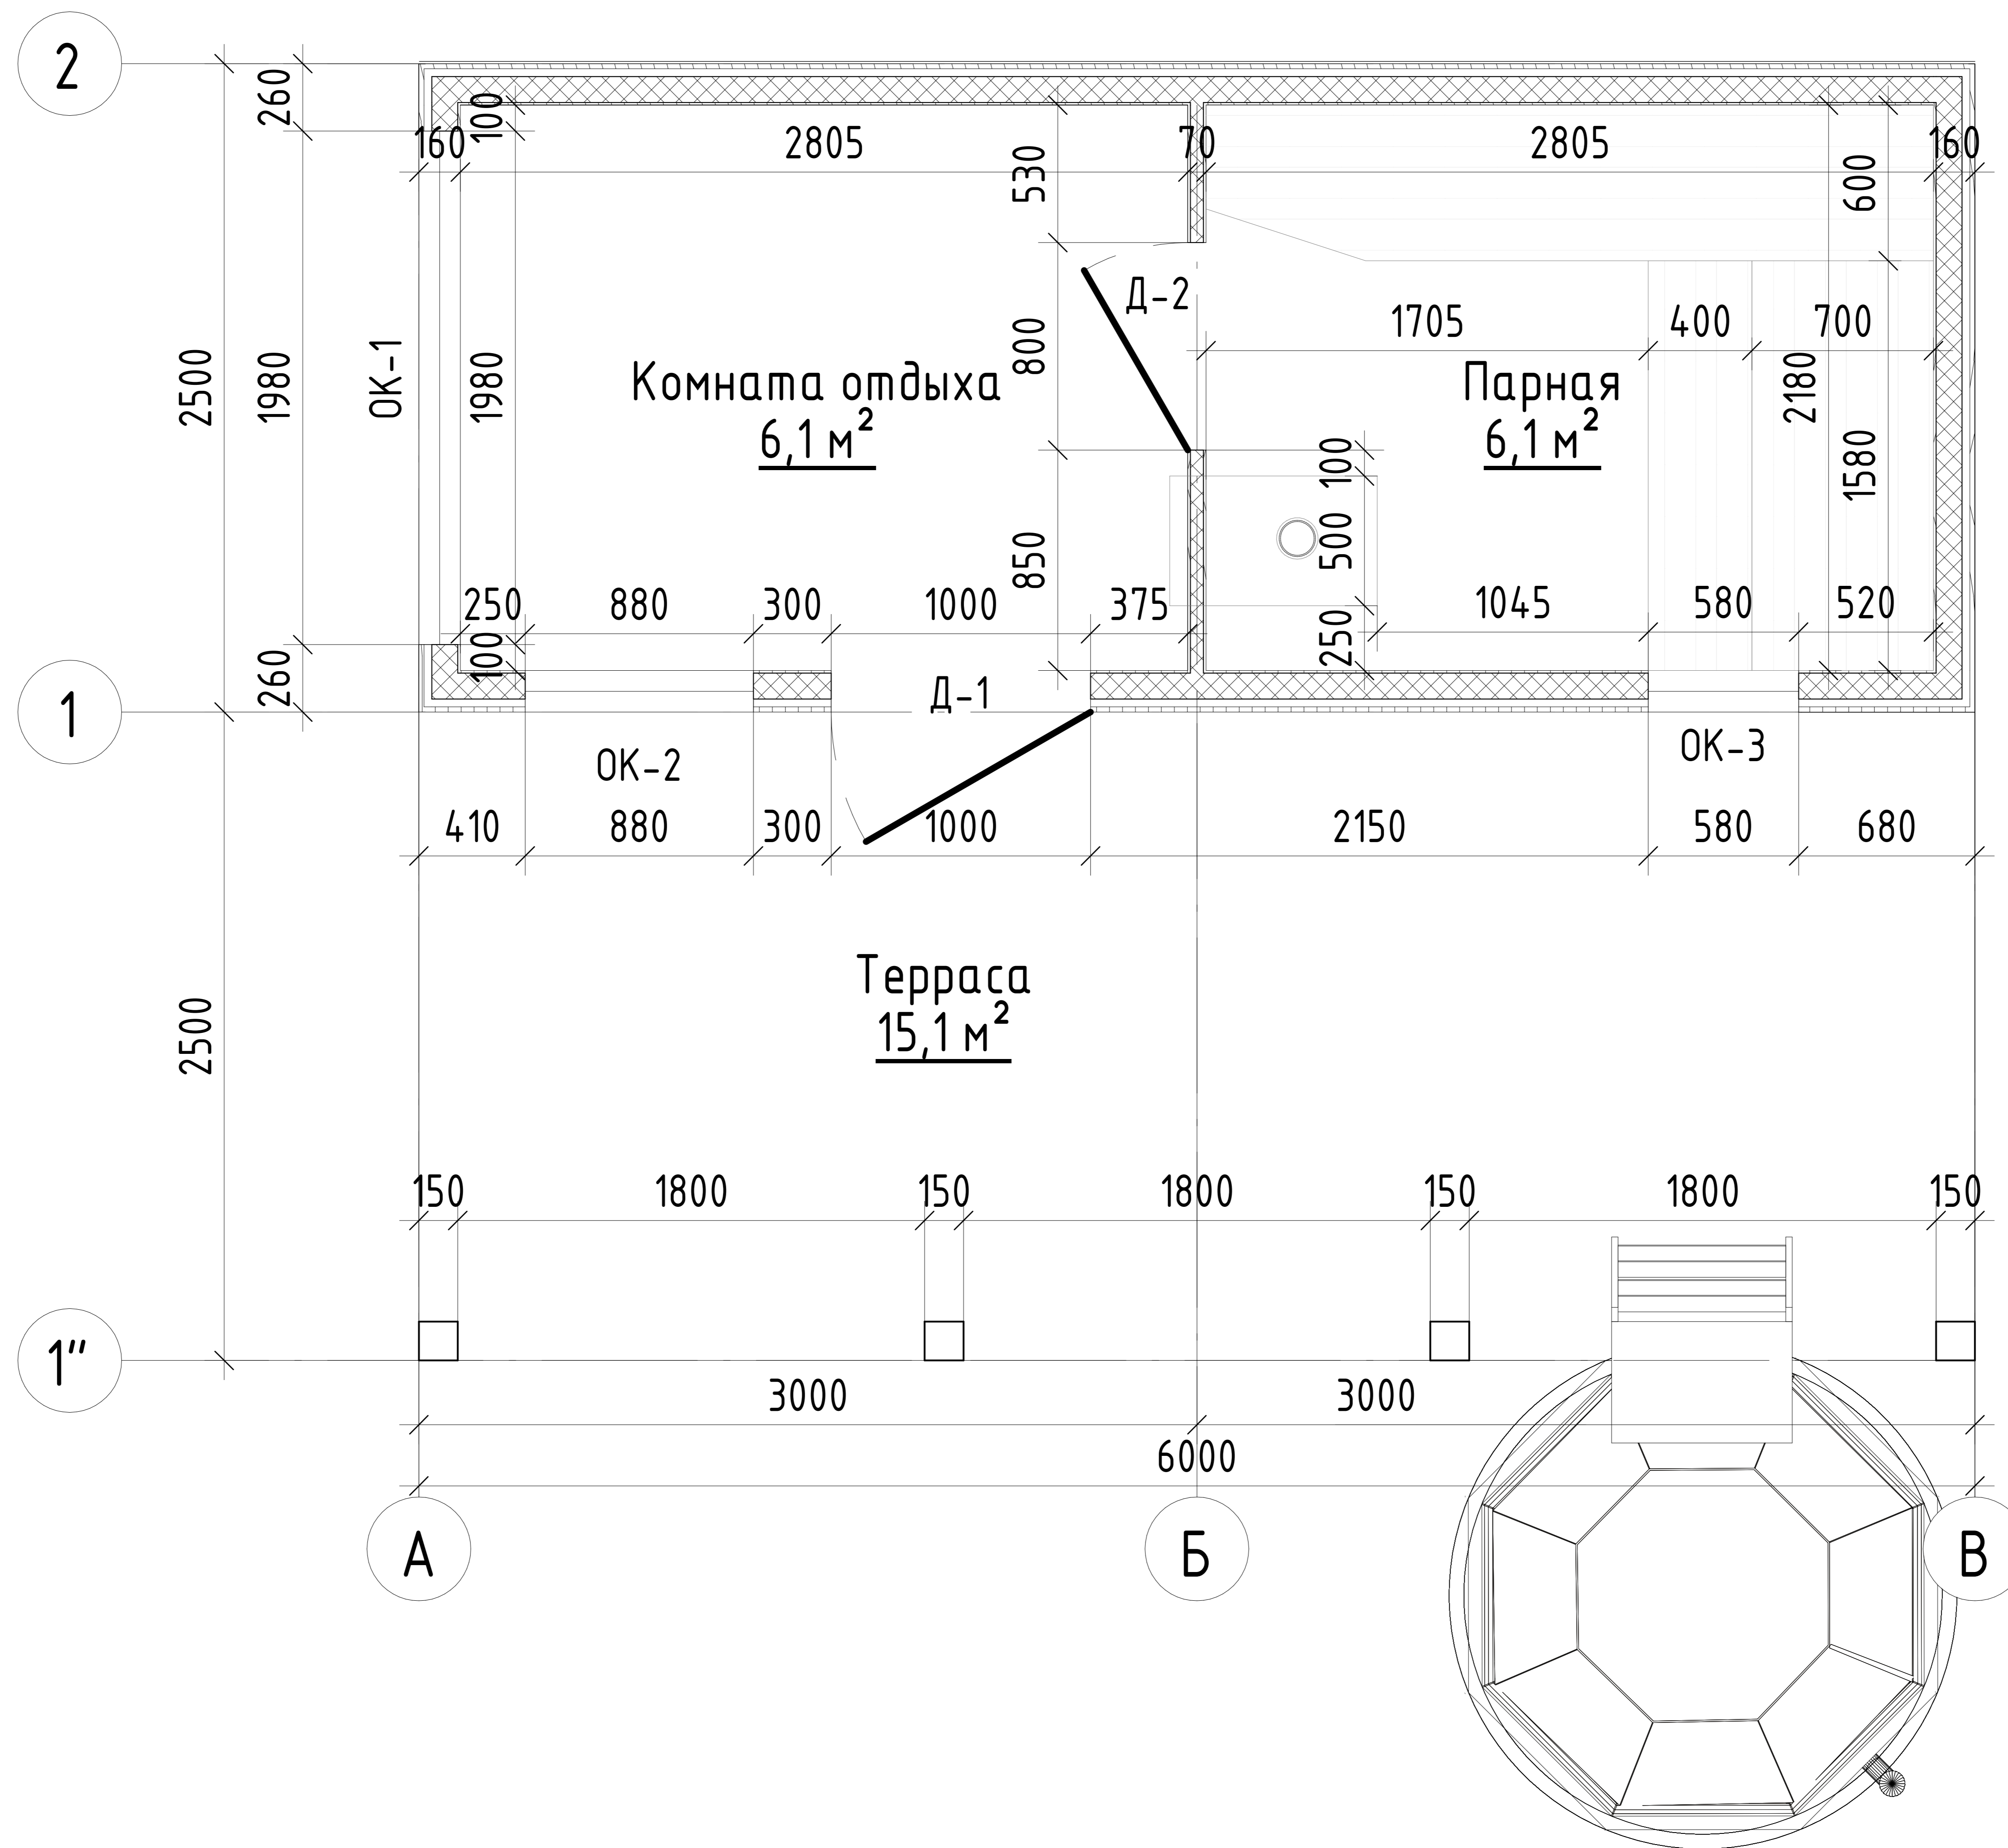

Согласовано

Ведомость оконных проемов

Марка	Габарит строительного проема	Габарит изделия	Кол.	Примечание
ОК-1	1980x2100	1900x2000	1	
ОК-2	880x2100	800x2000	1	
ОК-3	580x600	500x500	1	

Ведомость дверных проемов

Марка	Габарит строительного проема	Габарит изделия	Кол.	Примечание
Д-1	1000x2100	900x2000	1	
Д-2	800x2000	700x1900	1	

Взам. инв. №

Подл. и дата

Инв. № подл.