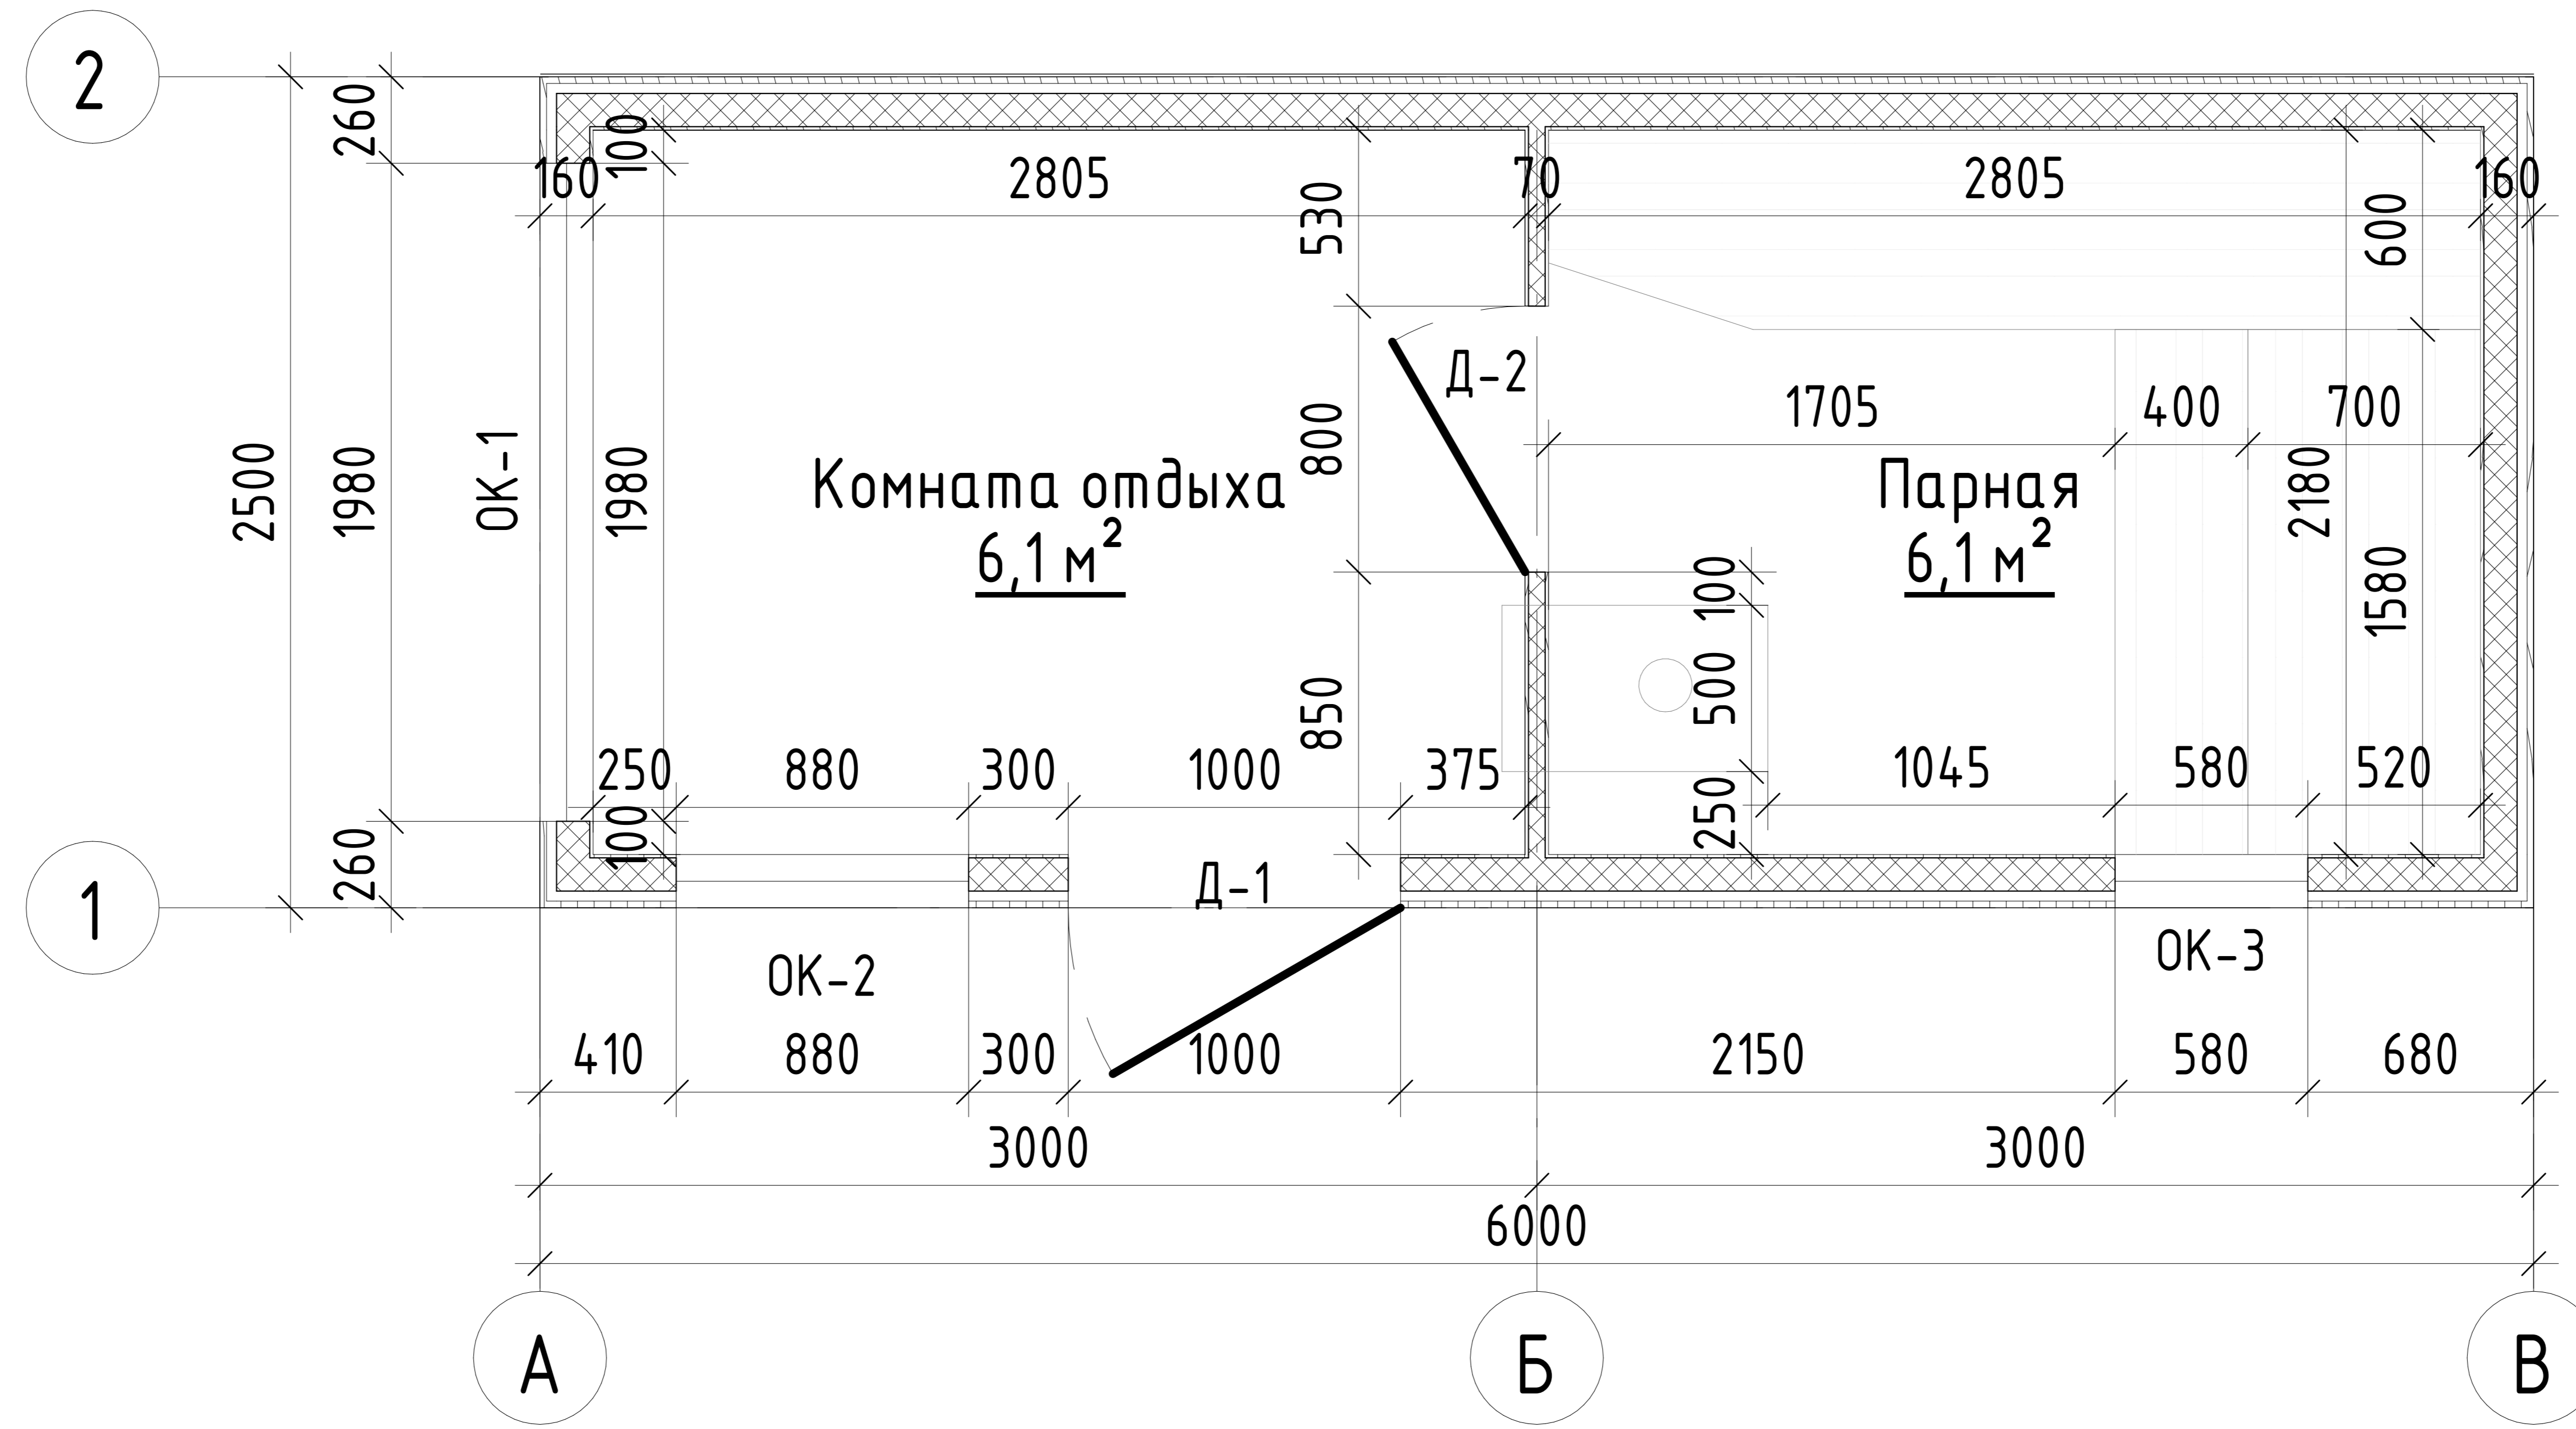

# Баня 6х2,5м

Ведомость оконных проемов

Марка	Габарит строительного проема	Габарит изделия	Кол.	Примечание
OK-1	1980x2100	1900x2000	1	
OK-2	880x2100	800x2000	1	
OK-3	580x600	500x500	1	

Ведомость дверных проемов

Марка	Габарит строительного проема	Габарит изделия	Кол.	Примечание
Д-1	1000x2100	900x2000	1	
Д-2	800x2000	700x1900	1	

Согласовано

Взам. инв. №

Подл. и дата

Инв. № подл.