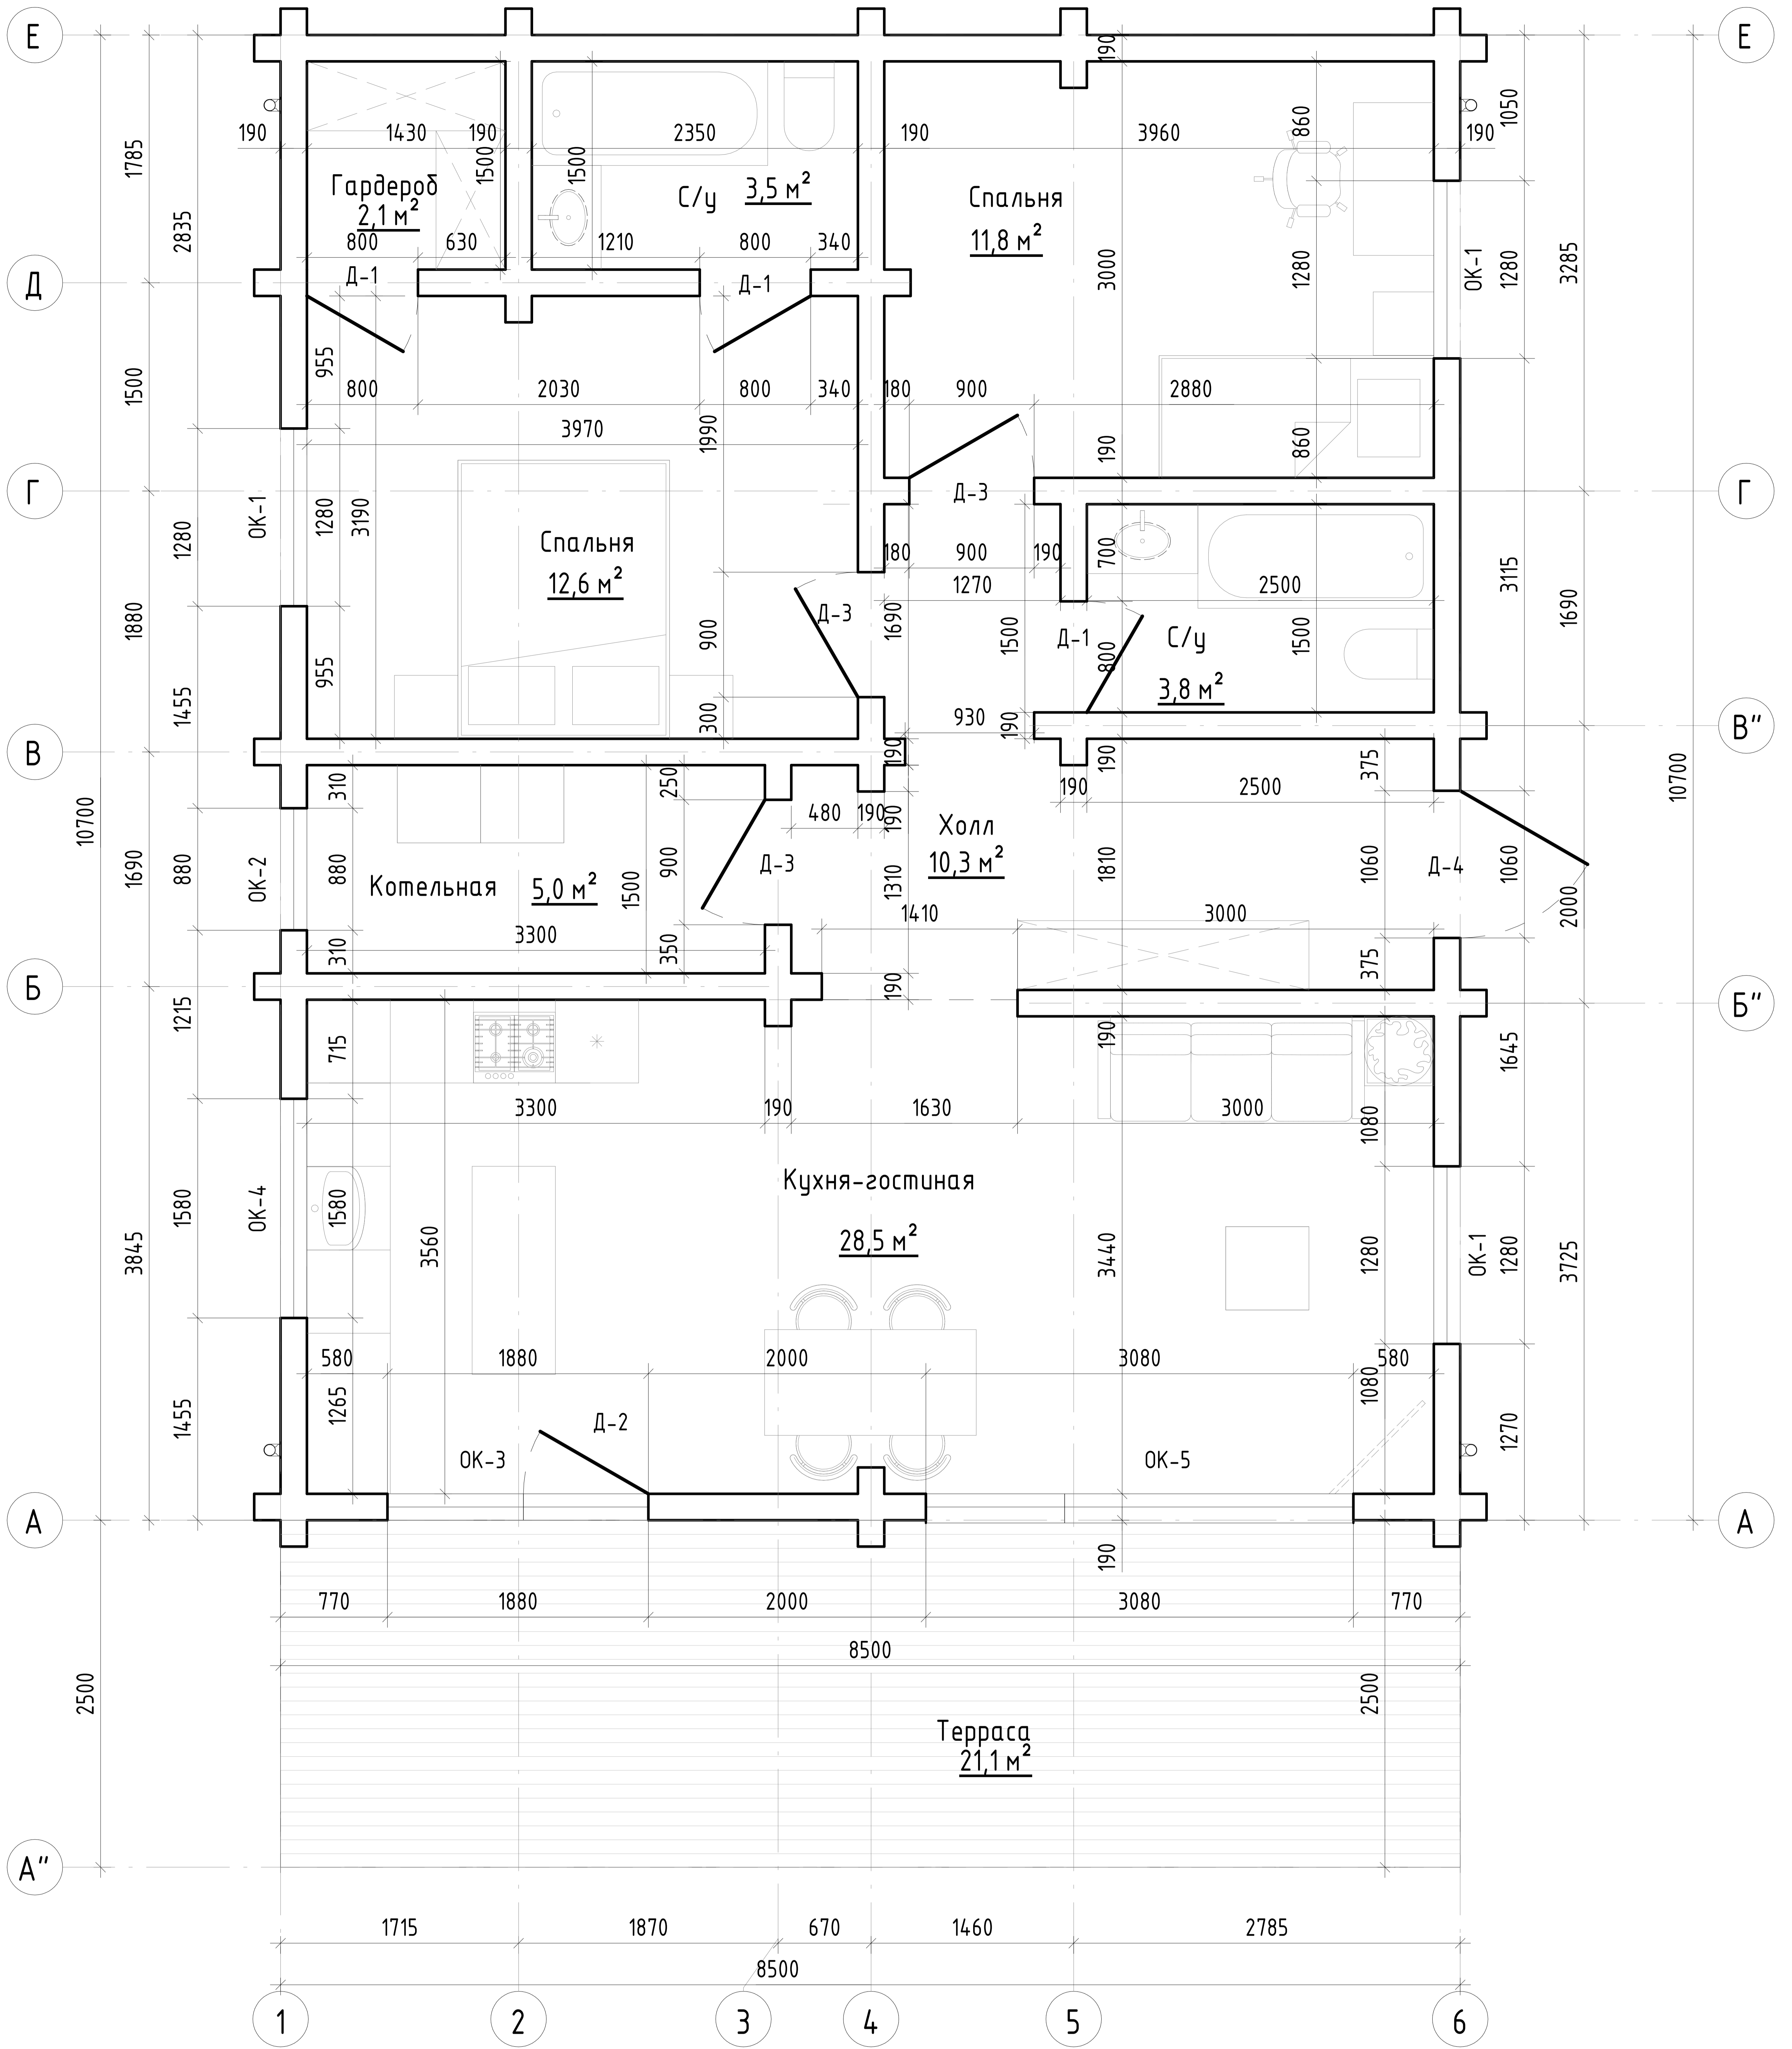

План дома 8,5x10,7м

Согласовано

Инв. № подл.	Подп. и дата	Взам. инв. №

Марка	Габарит строительного проема	Габарит изделия	Кол.	Примечание
Д-1	800x2100	700x2000	3	
Д-2	900x2100	850x2000	1	В составе стеклопакета
Д-3	900x2100	800x2000	3	
Д-4	1060x2100	960x2000	1	

Марка	Габарит строительного проема	Габарит изделия	Кол.	Примечание
ОК-1	1280x2100	1200x2000	3	
ОК-2	880x2100	800x2000	1	
ОК-3	1880x2100	1400x2200	1	
ОК-4	1580x1200	1500x1100	1	
ОК-5	3080x2100	3000x2000	1	