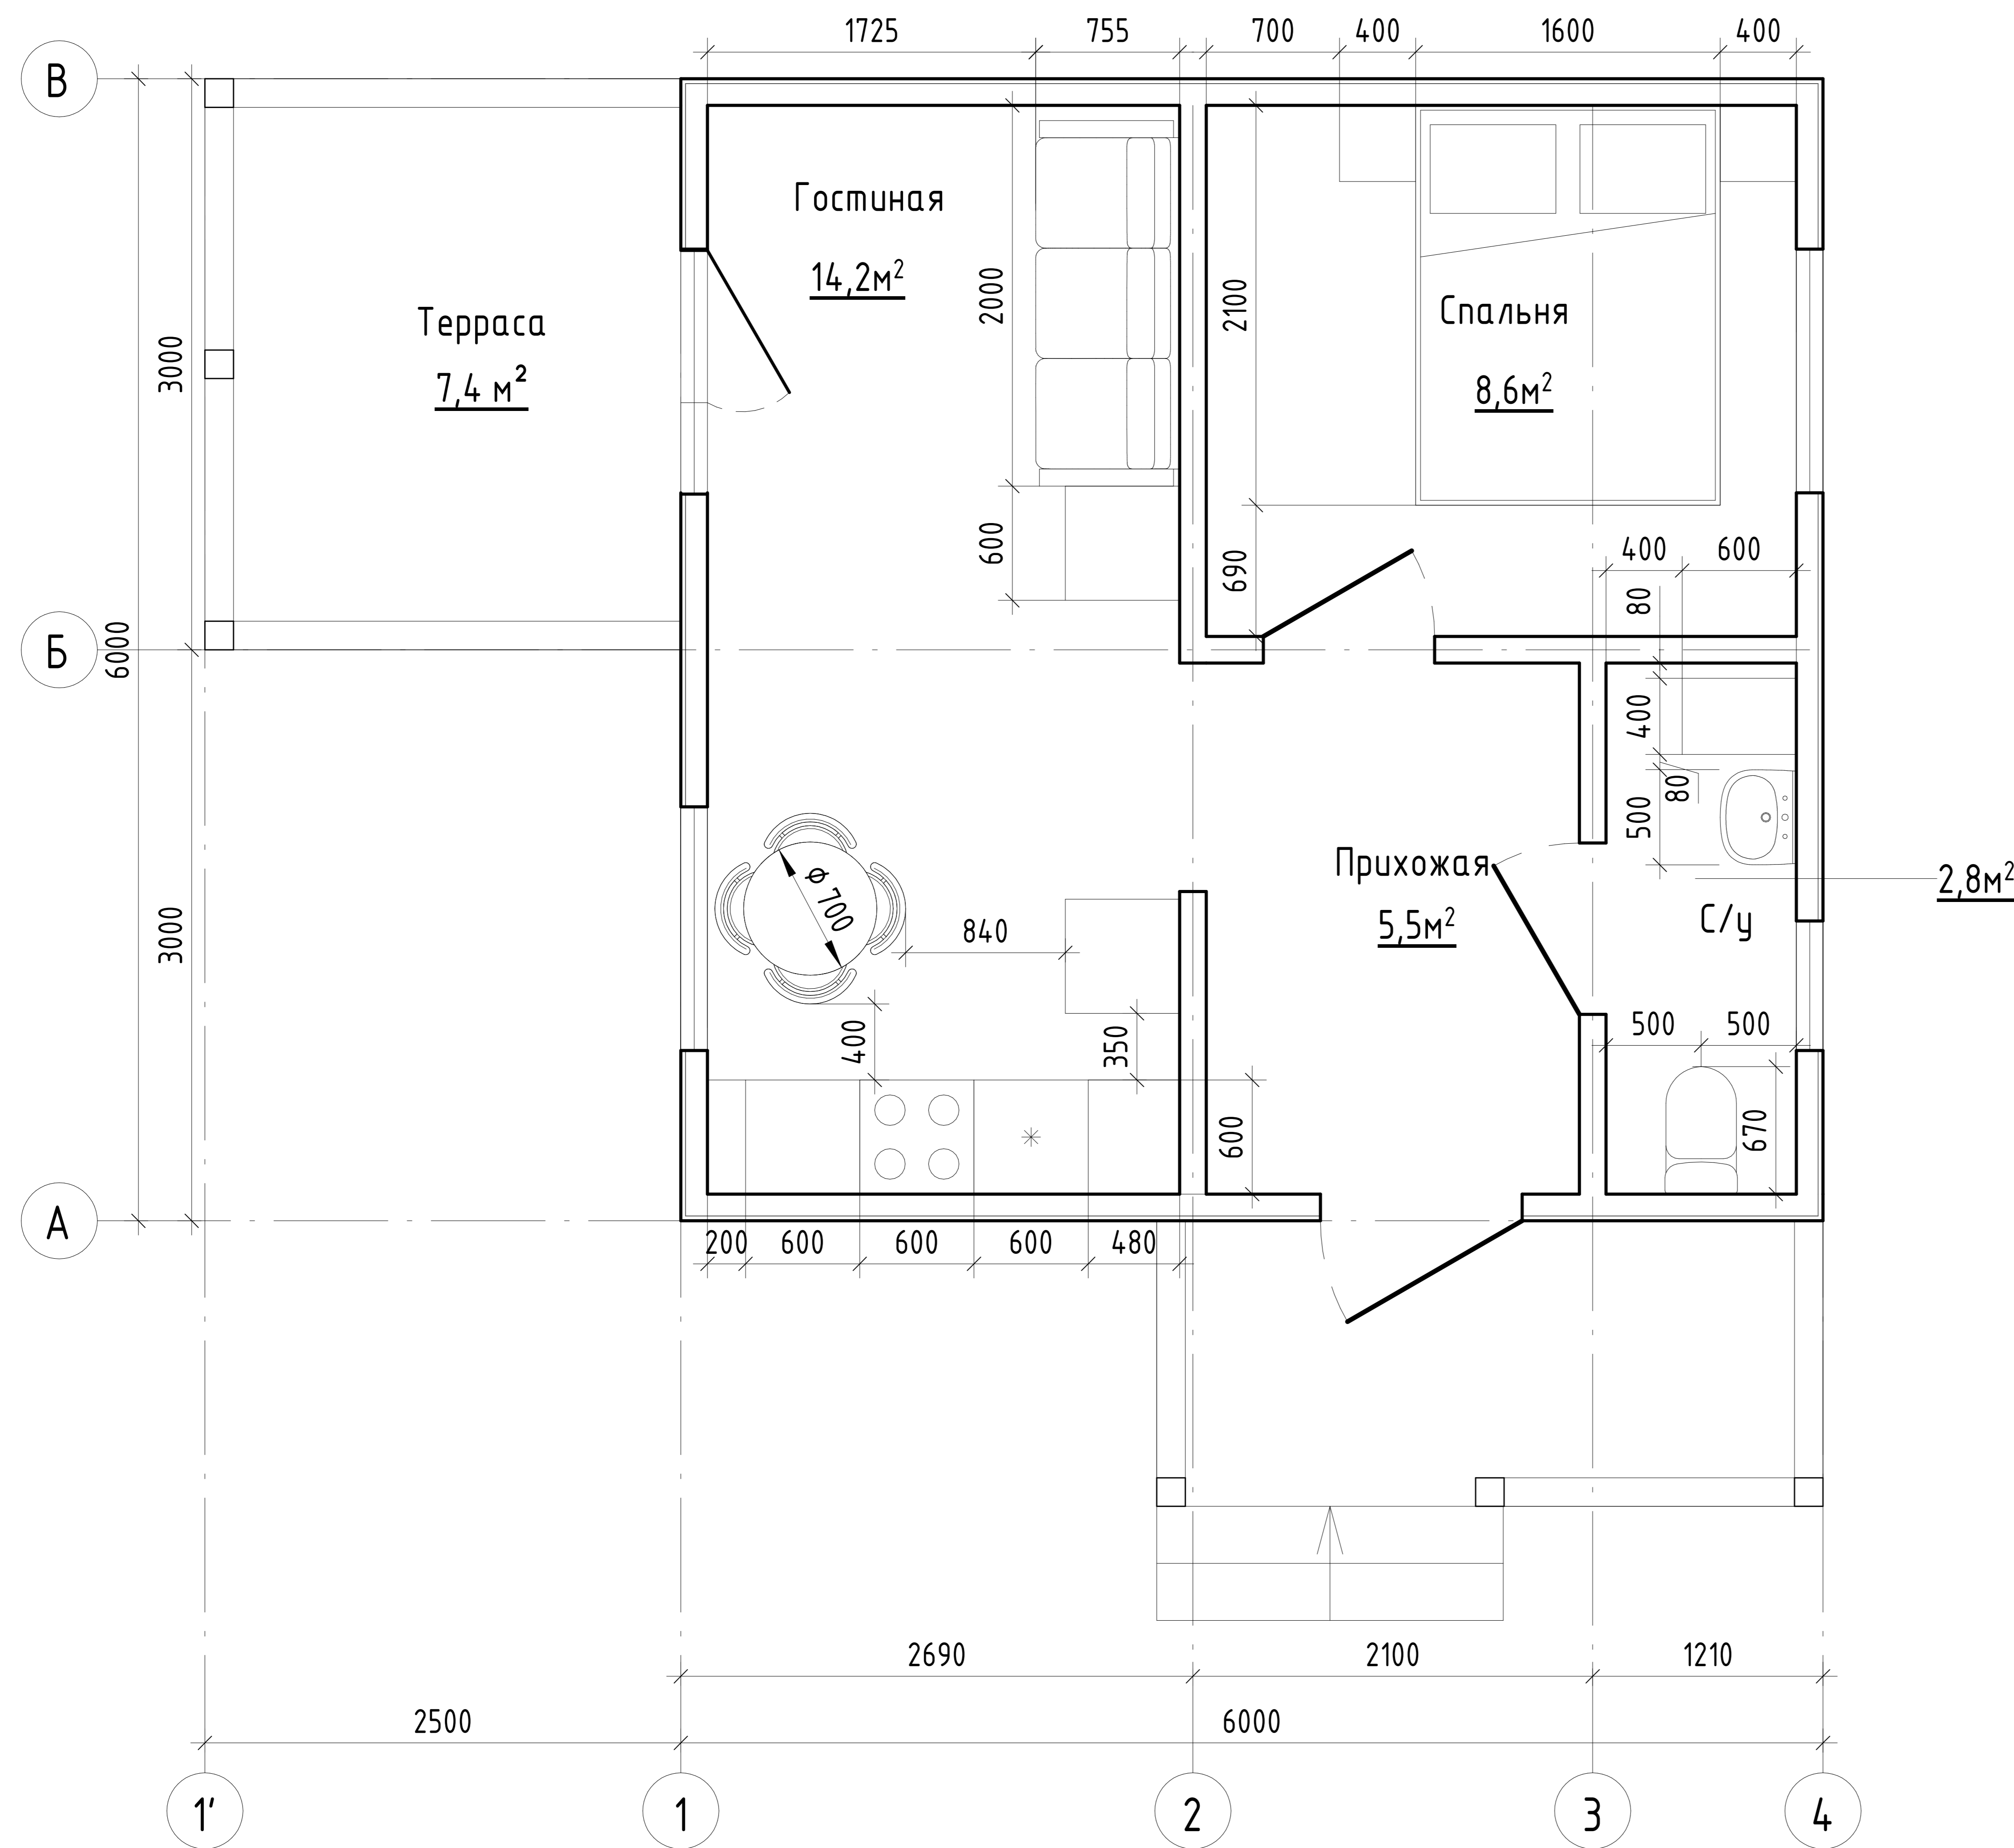

План дома бхбм с расстановкой мебели

Экспликация помещений	
Наименование	Площадь
Гостиная	14,2
Прихожая	5,5
С/у	2,8
Спальня	8,6
Терраса	7,4

Согласовано

Взам. инв. №

Подп. и дата

Инв. № подл.