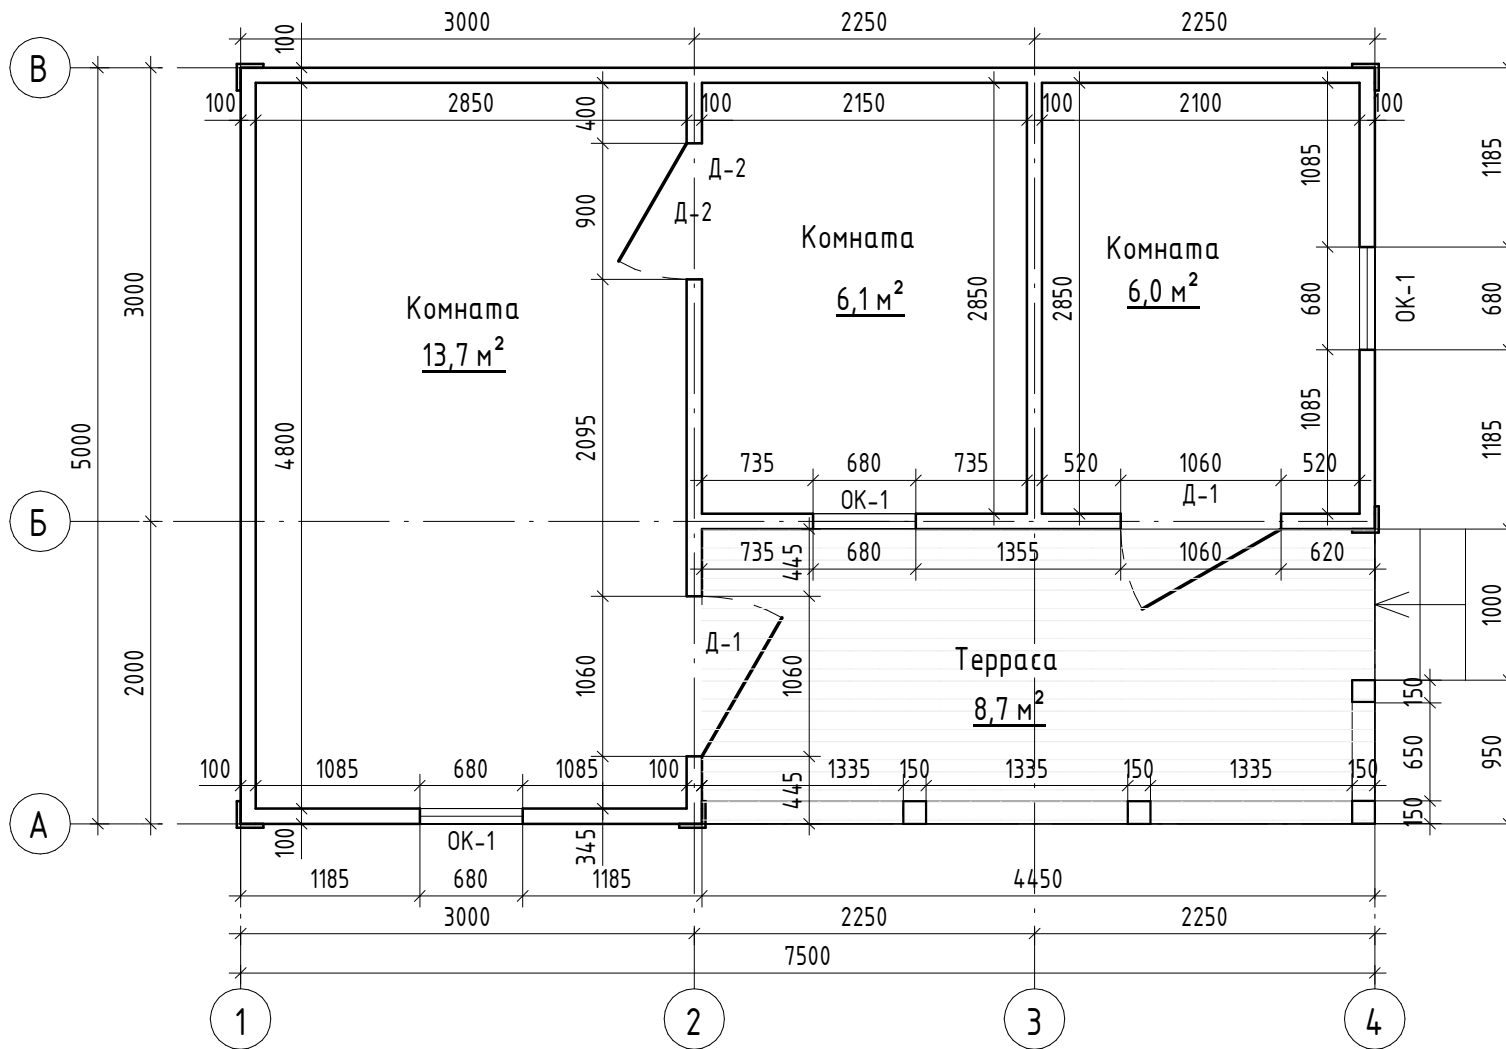

# Дачный дом, 7.5x5м

Ведомость дверных проемов

Марка	Габарит строительного проема	Габарит изделия	Кол.	Примечание
Д-1	1060x2100	960x2000	2	
Д-2	900x2100	800x2000	1	

Ведомость оконных проемов

Марка	Габарит строительного проема	Габарит изделия	Кол.	Примечание
ОК-1	680x1100	600x1000	3	