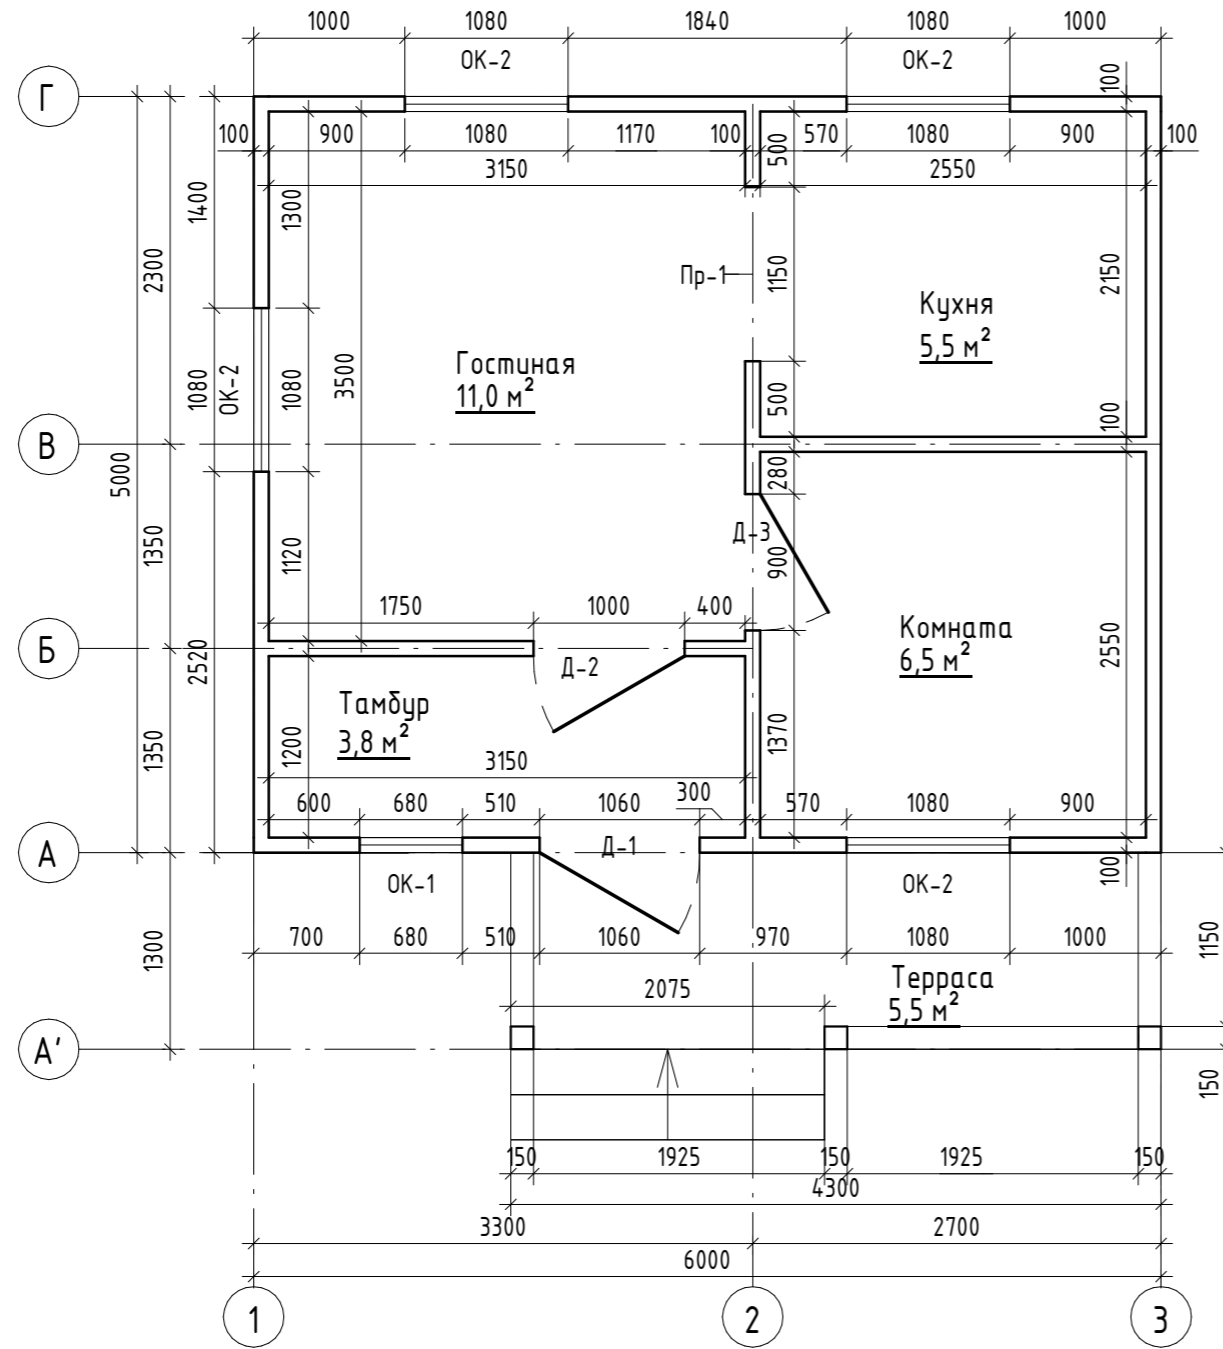

Дачный дом ДД-4, 5х6м

Ведомость дверных проемов

Марка	Габарит строительного проема	Габарит изделия	Кол.	Примечание
Д-1	1060x2100	960x2000	1	
Д-2	1000x2100	900x2000	1	
Д-3	900x2100	800x2000	1	
Пр-1	1150x2100	-	1	

Ведомость оконных проемов

Марка	Габарит строительного проема	Габарит изделия	Кол.	Примечание
ОК-1	680x1300	600x1200	1	
ОК-2	1080x1300	1000x1200	4	

Согласовано

Взам. инв. №

Подп. и дата

Инв. № подл.