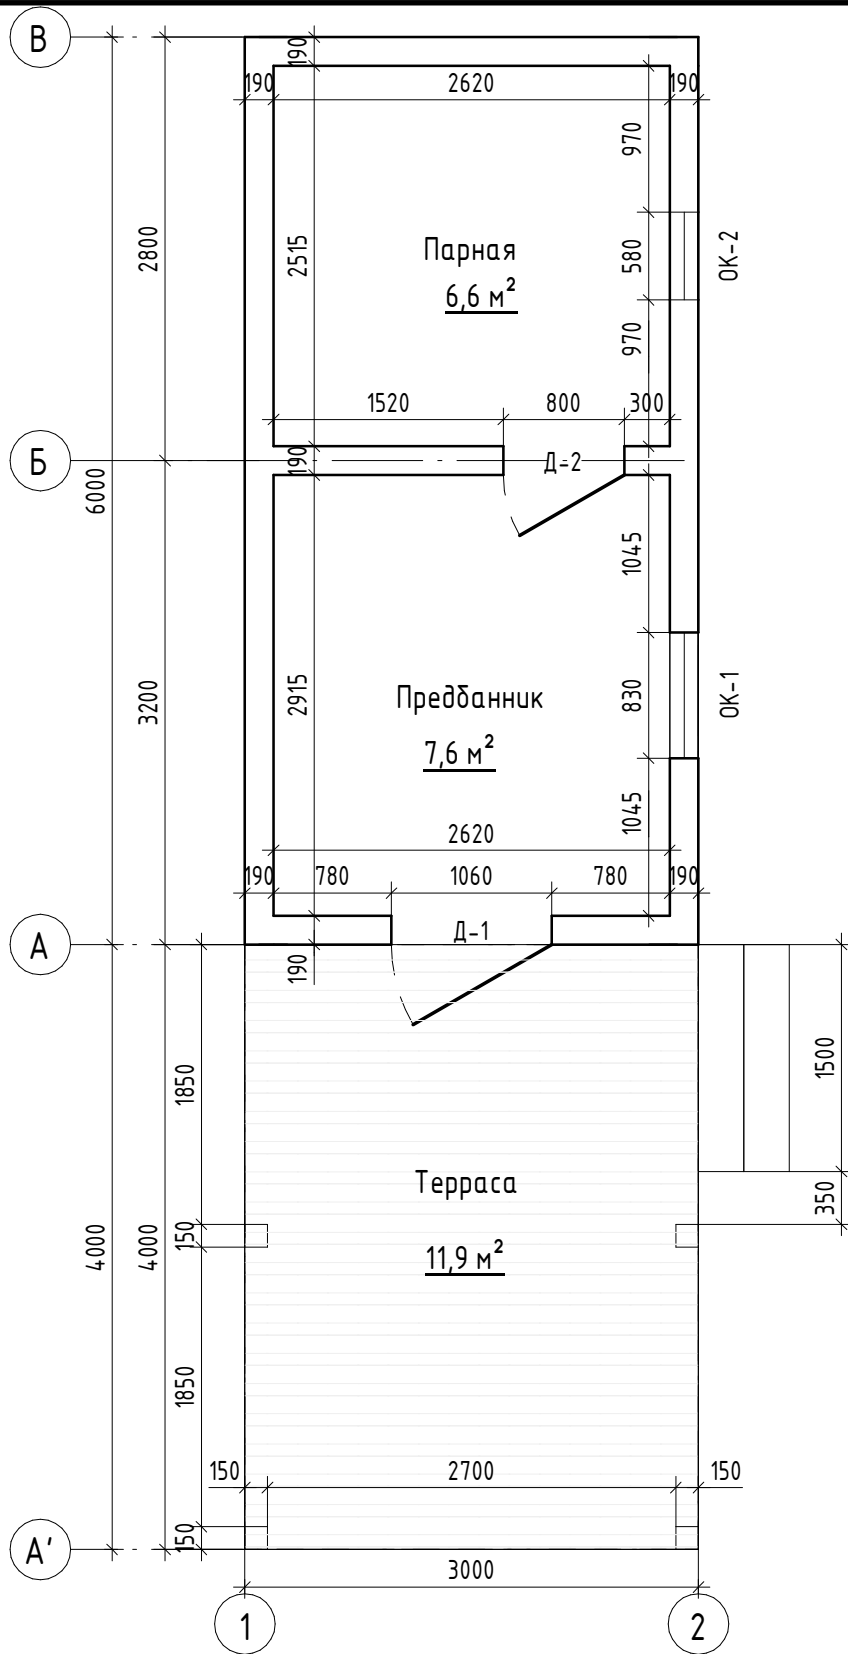

План бани Эхбм

Ведомость оконных проемов

Марка	Габарит строительного проема	Габарит изделия	Кол.	Примечание
ОК-1	830x1000	750x900	1	
ОК-2	580x600	500x500	1	

Ведомость дверных проемов

Марка	Габарит строительного проема	Габарит изделия	Кол.	Примечание
Д-1	1060x2100	960x2000	1	
Д-2	800x2100	700x2000	1	