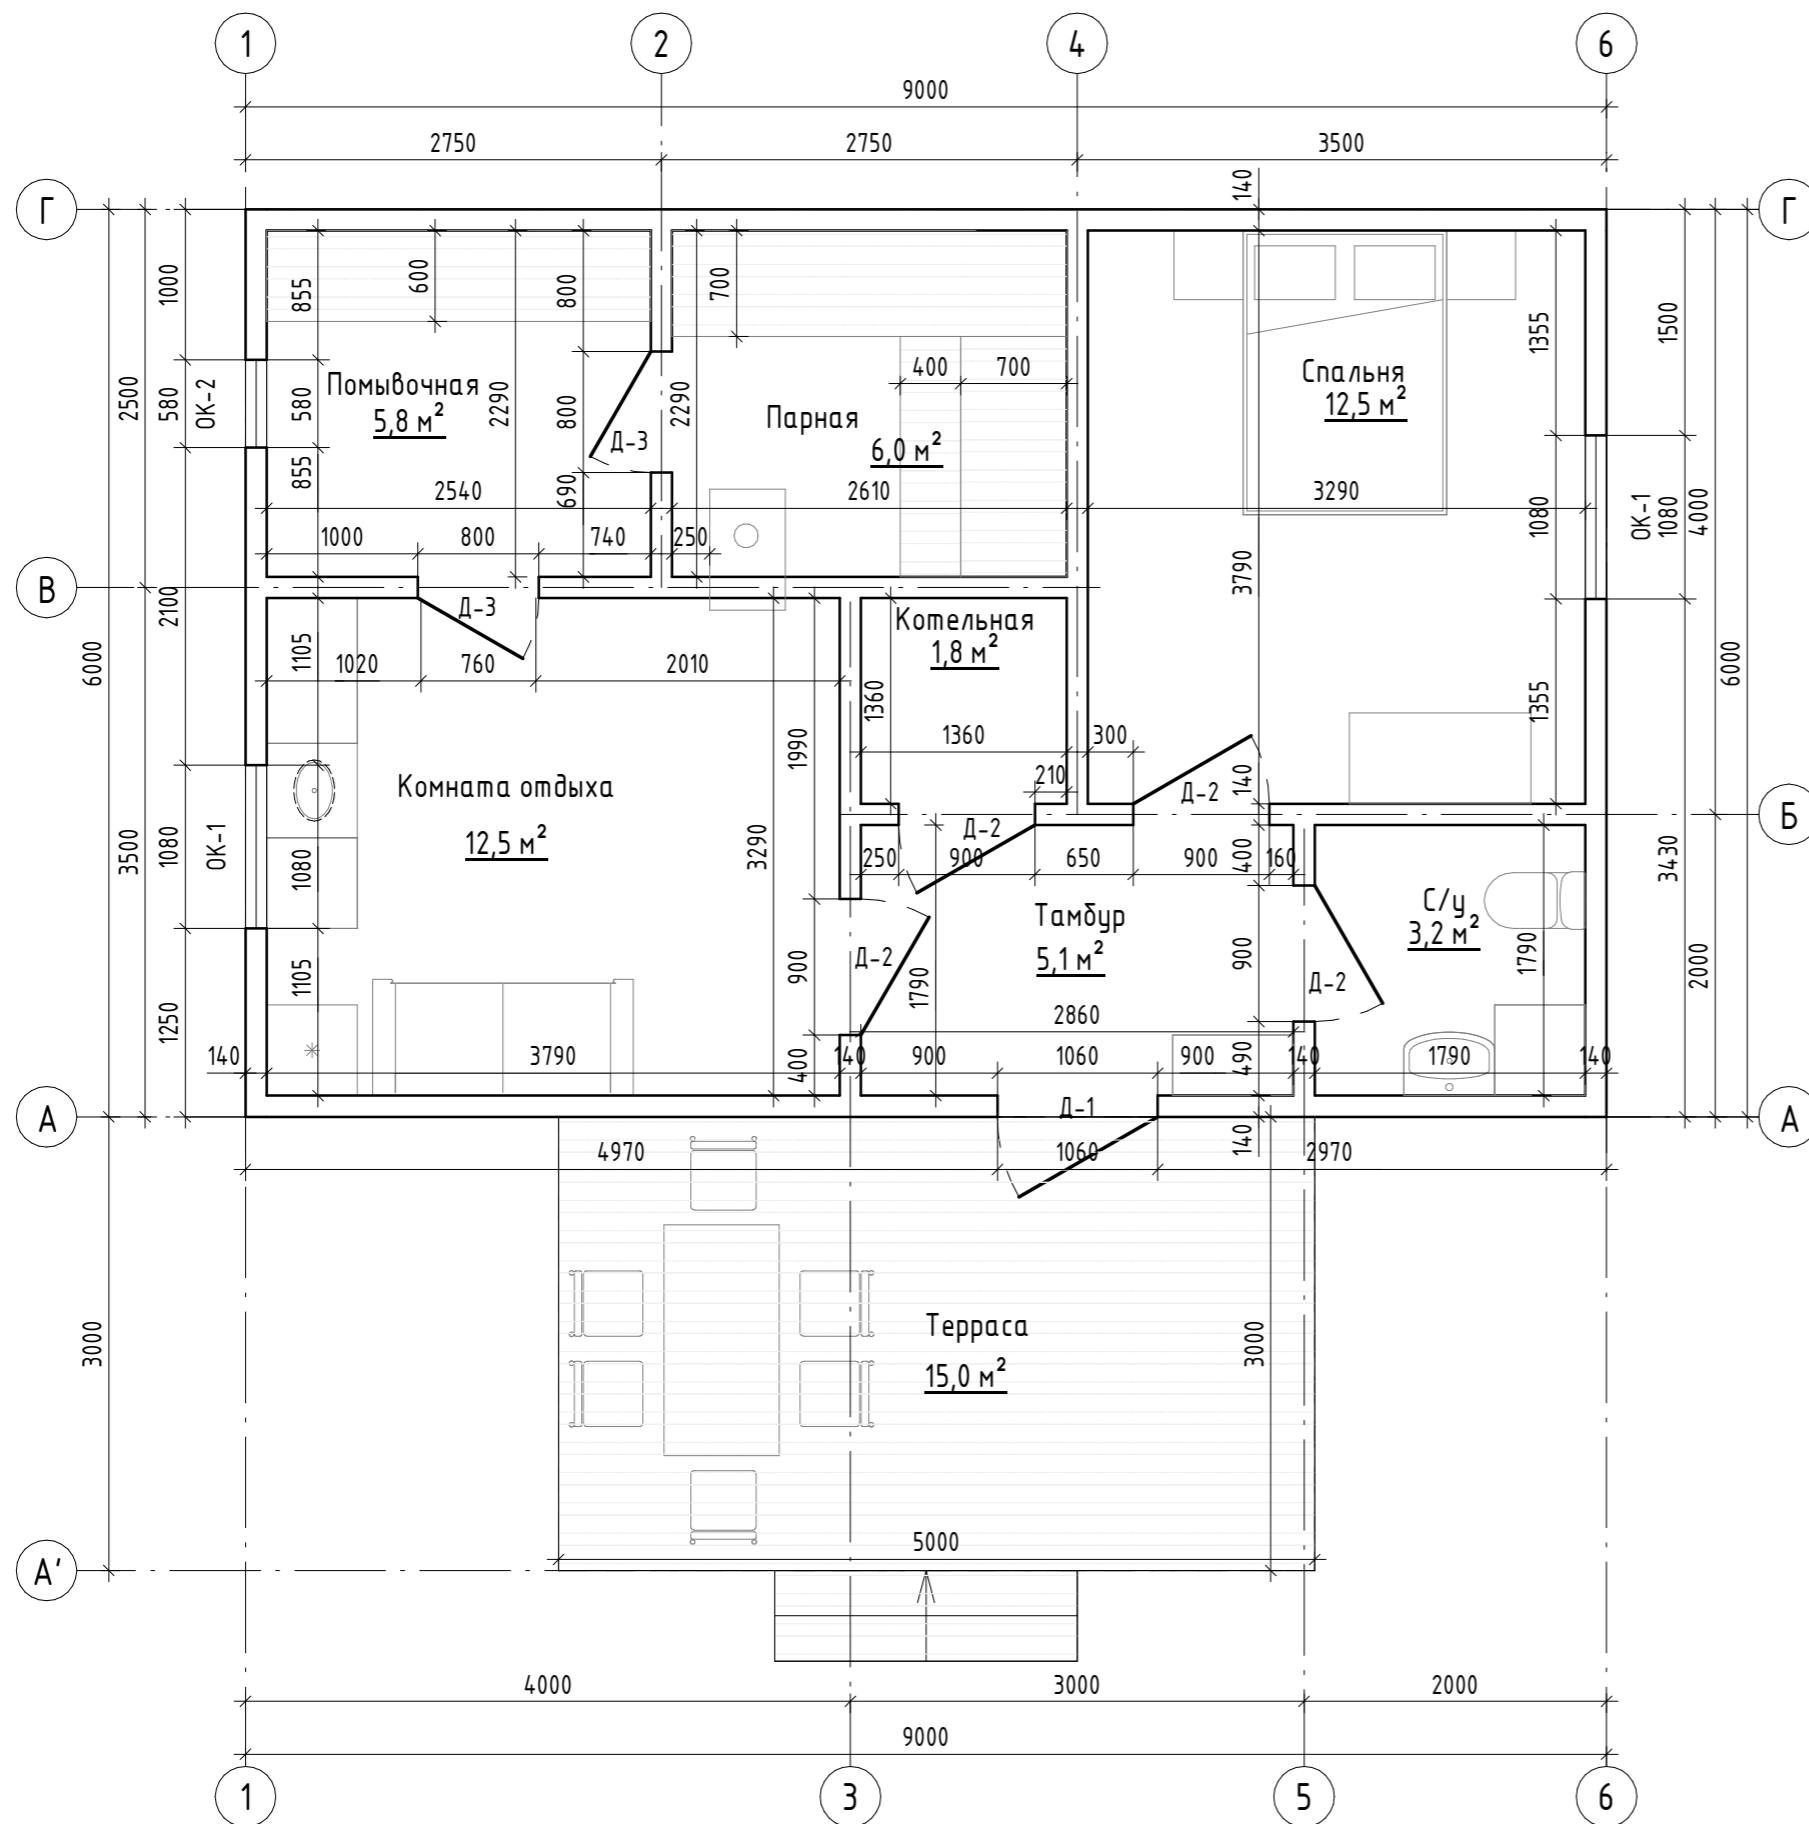

План бани 6х9м, брус 140х140мм

Ведомость дверных проемов

Марка	Габарит строительного проема	Габарит изделия	Кол.	Примечание
Д-1	1060x2100	960x2000	1	
Д-2	900x2100	800x2000	4	
Д-3	800x2100	700x2000	2	

Ведомость оконных проемов

Марка	Габарит строительного проема	Габарит изделия	Кол.	Примечание
ОК-1	1080x1300	1000x1200	2	
ОК-2	580x600	500x500	1	

Согласовано

Инв. № подл.	Подп. и дата	Взам. инв. №